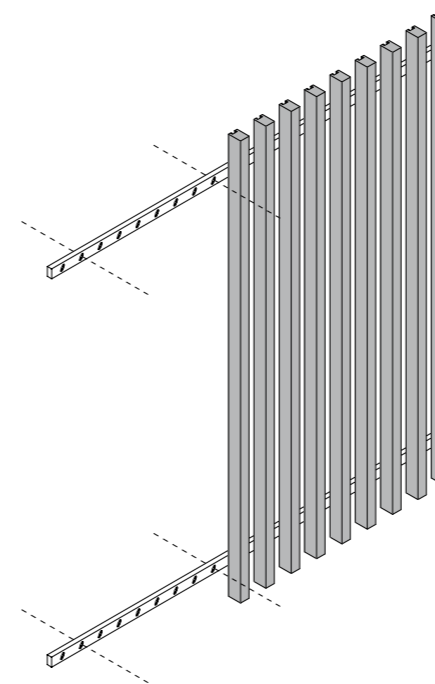

Wall fixed / Fissaggio a parete