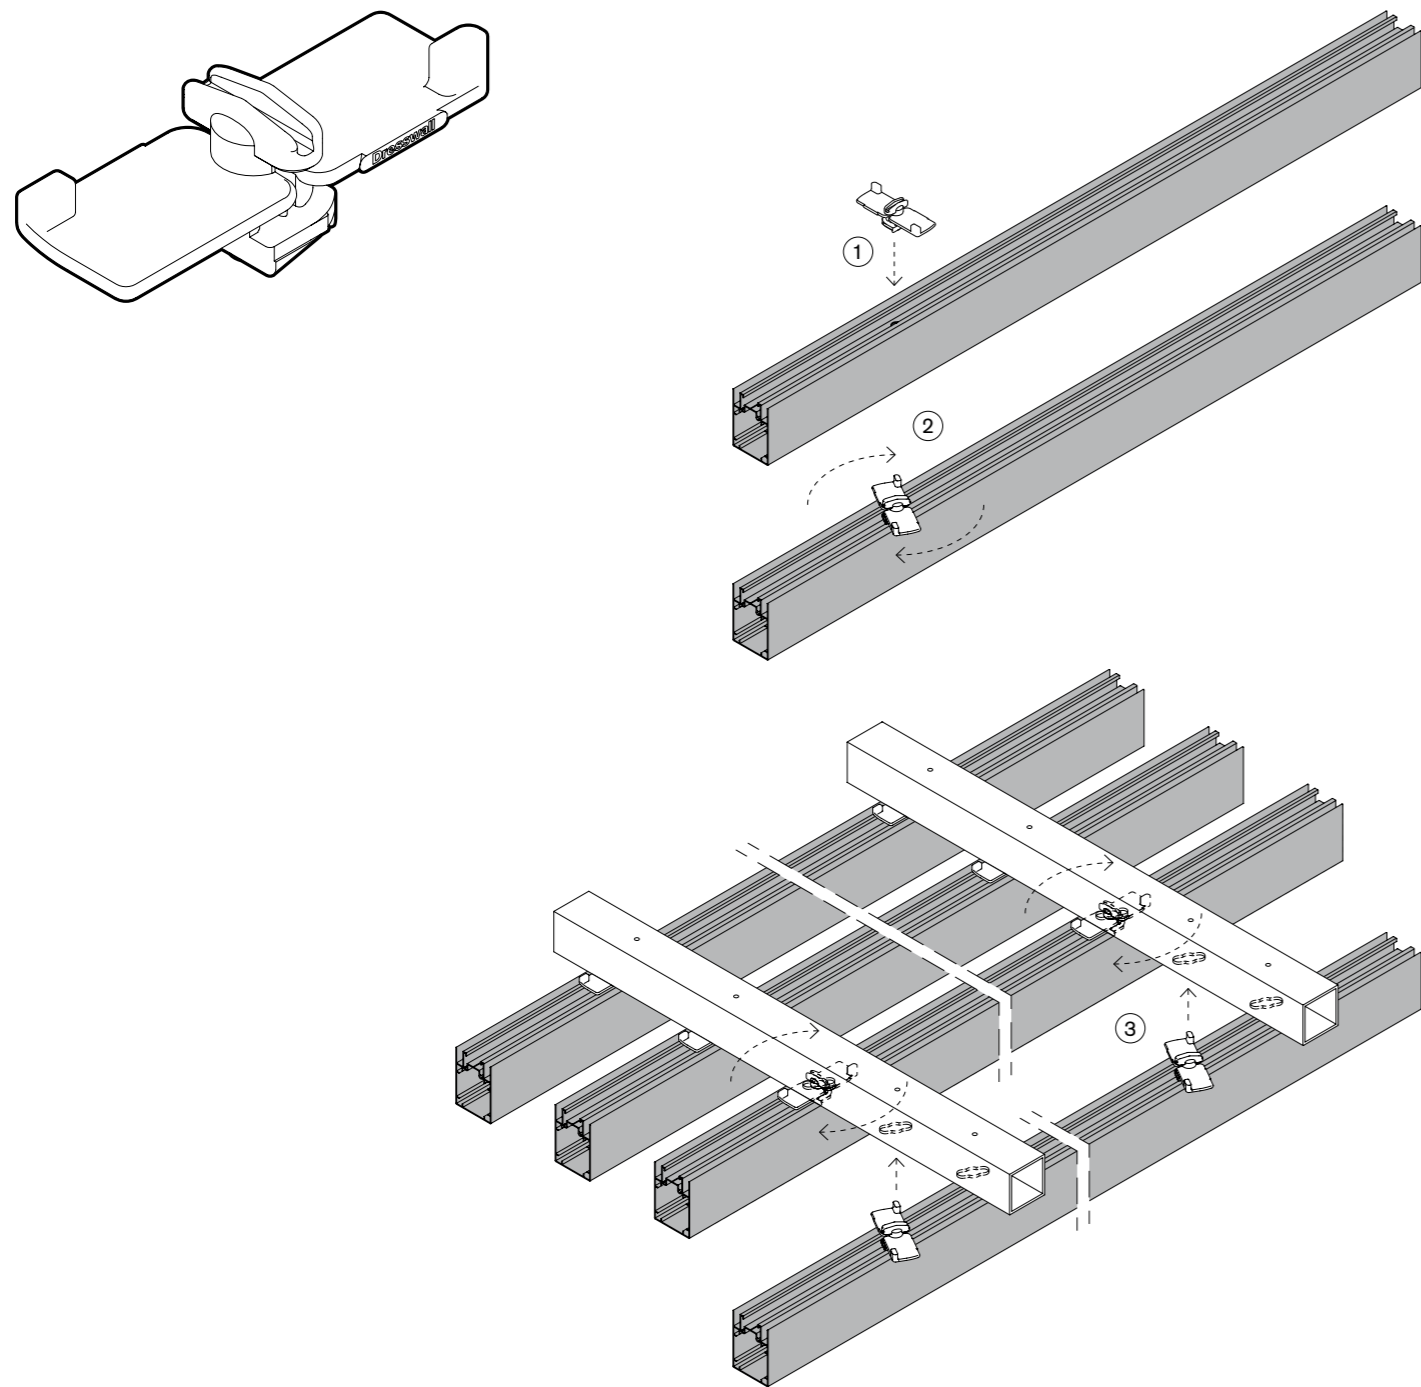

Fixing / Fissaggio

Our patented fixing clip enables a frictionless installation of single Stripes to the frame. This allows the designer to benefit from greater flexibility whilst reducing maintenance costs.

Il fissaggio, tramite il sistema di aggancio brevettato, permette di collegare con estrema facilità ciascuna doga alla sottostruttura. Questo garantisce maggiore flessibilità e riduce i costi di manutenzione degli impianti nel tempo.

Fixing clip / Clip di fissaggio

The spacing between Stripes, their number and length are defined on a case-by-case basis in light of the desired effect to grant ultimate expression freedom to the designer. Stripes can be fixed both to walls and ceilings and, when it comes to the latter, both in adherent or suspended form.

La spaziatura delle singole Stripes, il loro numero e la loro lunghezza vengono definiti caso per caso in virtù del risultato che si intende ottenere, per garantire a chi progetta totale libertà espressiva. Il fissaggio può avvenire sia a parete che a soffitto e, in quest' ultimo caso, sia in aderenza che sospeso.