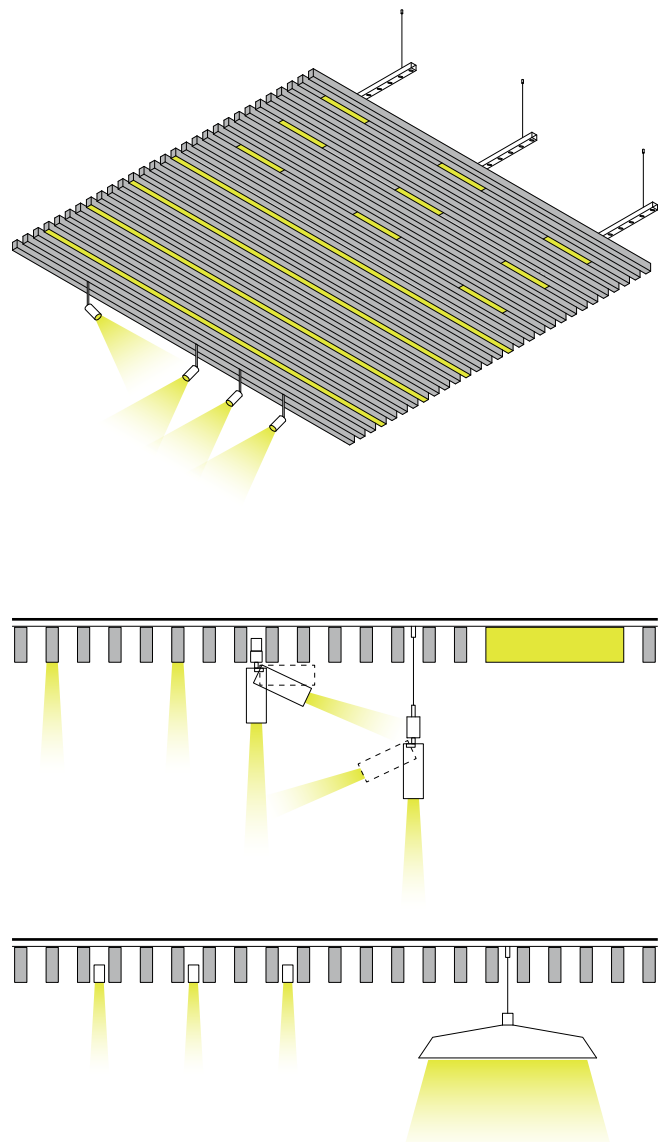

Integration / Integrabilità

We developed DresswallStripes to be modular, and extremely versatile. When it comes to lighting, the system's modularity opens it up to a wide array of possibilities. A first solution sees non-lighting profiles to be employed seamlessly alongside with light-enabled profiles (e.g., LN8-L). Alternatively, DresswallStripes can welcome other light sources to be built-in, in-between the system's slats.

Abbiamo sviluppato DresswallStripes per essere modulare, ed estremamente versatile. Per quanto riguarda l'illuminazione, la modularità del sistema apre ad un ampio ventaglio di soluzioni. Una prima possibilità vede l'alternazione di profili tradizionali e profili illuminanti (e.g., LN8-L). Alternativamente, DresswallStripes può accogliere altre fonti luminose da installare tra le doghe del sistema.

DresswallStripes +
Other light sources / Altre fonti luminose