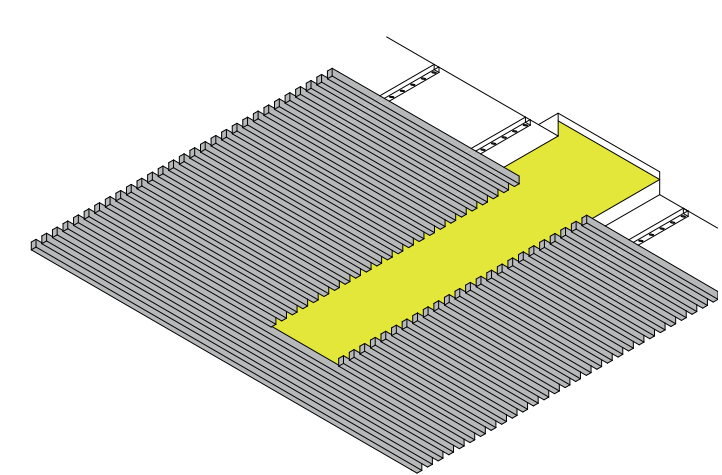

DresswallStripes +
DresswallLights (Recessed) / (Incassato)

- DresswallStripes
- DresswallLight and other light sources / DresswallLight e altre fonti luminose