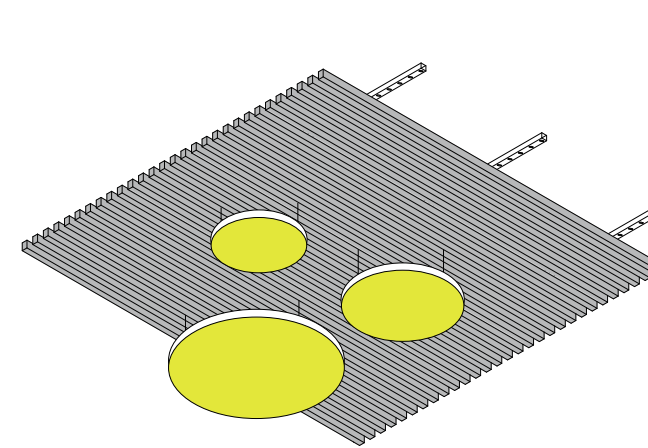

DresswallStripes +
DresswallLights (Suspended) / (Sospeso)