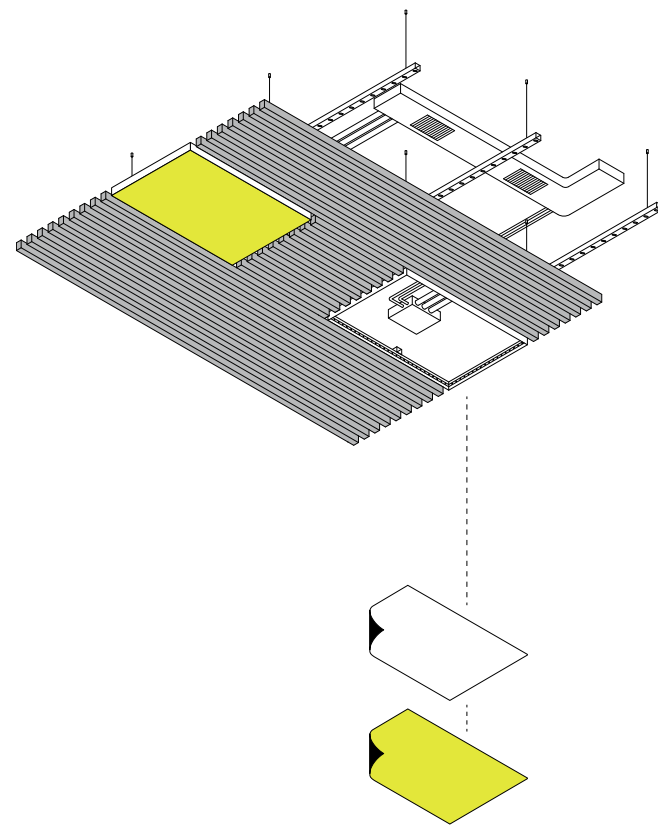

DresswallStripes +
DresswallLights

Yet, DresswallStripes versatility isn't limited to these applications. As we designed it to be an element of the Dresswall Ecosystem, DresswallStripes can be integrated seamlessly with DresswallLights, our very own lighting solution. DresswallLights can be installed anywhere alongside a DresswallStripes surface, whether in-line with stripes, suspended or recessed. Get in touch to find the endless customization opportunities of the Dresswall Ecosystem.

Tuttavia, la versatilità di DresswallStripes non si limita a questi ambiti. Abbiamo progettato questo sistema come uno degli elementi dell'Ecosistema Dresswall. Per questo, DresswallStripes può essere integrato fluidamente con DresswallLights, la nostra soluzione per l'illuminazione. DresswallLights può essere installato su qualsiasi superficie DresswallStripes, che sia allineato alla superficie delle doghe, sospeso o incassato. Contattaci per scoprire le infinite possibilità di personalizzazione dell'Ecosistema Dresswall.