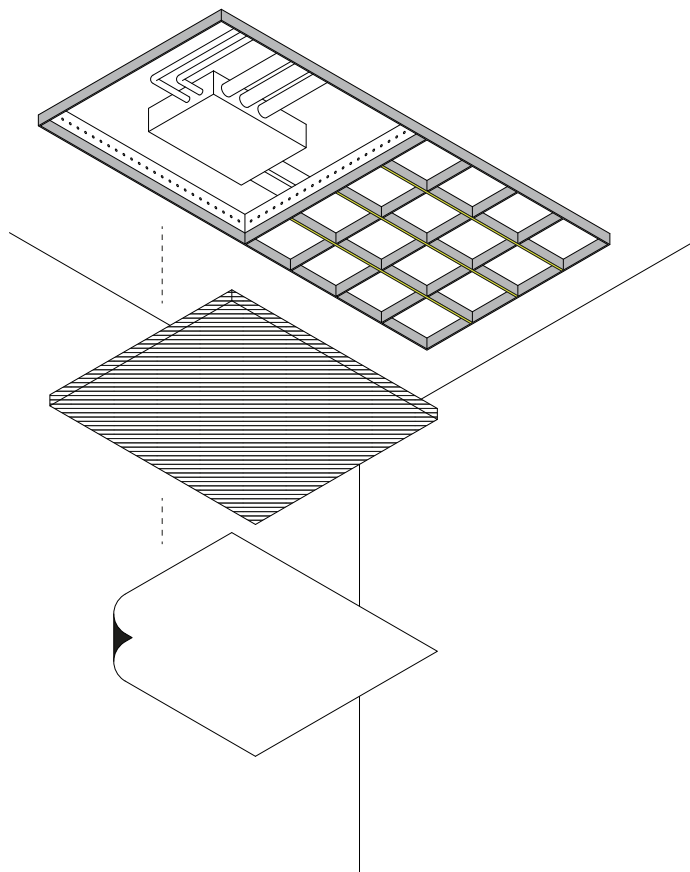

Il sistema aggiunge nuove possibilità di profondità, luce e fonoassorbimento. I profili di Grids possono essere integrati con diverse finiture e materiali, creando trame tridimensionali capaci di ridefinire la percezione dello spazio. Come ogni elemento dell'ecosistema Dresswall, Grids si adatta alle necessità del progetto, non viceversa.

Abbiamo sviluppato Dresswall Grids per essere modulare ed estremamente versatile. In termini di illuminazione, il sistema può accogliere soluzioni a LED inserite nei i profili, generando nuove profondità visive e dinamiche spaziali uniche. Il sistema Grids, intrinsecamente accostato a Dresswall Lights, Visuals o Acoustics, enfatizza giochi di luci e ombre singolari. Contattaci per scoprire le infinite possibilità di personalizzazione offerte da Dresswall.

Dresswall Grids +
Dresswall Acoustics