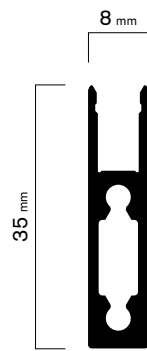

# GR8/35

- Extruded aluminium profile, rectangular section with 8 mm Width and 35 mm Height
- Weight 0.373 kg/mt
- Grid sizeable on project

- Profilo estruso in alluminio sezione rettangolare base 8 mm altezza 35 mm
- Peso 0,373 Kg/m
- Griglia dimensionabile a progetto