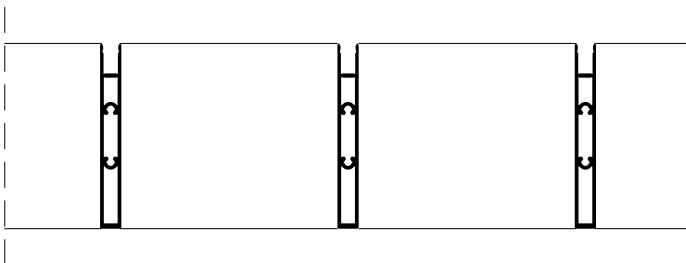

# GR8/35-L

- Extruded aluminium profile, rectangular section with 8 mm Width and 35 mm Height
- Weight 0.373 kg/mt
- Grid sizeable on project
- Dimmable LED light manageable via smart device app

- Profilo estruso in alluminio sezione rettangolare base 8 mm altezza 35 mm
- Peso 0,373 Kg/m
- Griglia dimensionabile a progetto
- Luce LED dimmerabile con app gestibile da dispositivo smart

# GR8/70

- Extruded aluminium profile, rectangular section with 8 mm Width and 70 mm Height
- Weight 0.648 Kg/mt
- Grid sizeable on project

- Profilo estruso in alluminio sezione rettangolare base 8 mm altezza 70 mm
- Peso 0,648 Kg/m
- Griglia dimensionabile a progetto

# GR8/70-L

- Extruded aluminium profile, rectangular section with 8 mm Width and 70 mm Height
- Weight 0.648 Kg/mt
- Grid sizeable on project
- Dimmable LED light manageable via smart device app

- Profilo estruso in alluminio sezione rettangolare base 8 mm altezza 70 mm
- Peso 0,648 Kg/m
- Griglia dimensionabile a progetto
- Luce LED dimmerabile con app gestibile da dispositivo smart