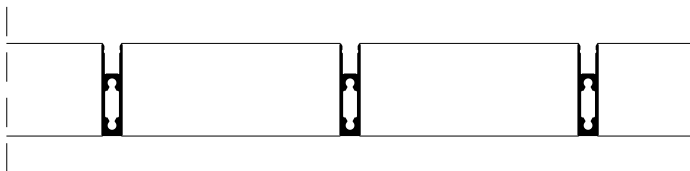

# GR8/35

- Extruded aluminium profile, rectangular section with 8 mm Width and 35 mm Height
- Weight 0.373 kg/mt
- Grid sizeable on project

- Profilo estruso in alluminio sezione rettangolare base 8 mm altezza 35 mm
- Peso 0,373 Kg/m
- Griglia dimensionabile a progetto

# GR8/35-L

- Extruded aluminium profile, rectangular section with 8 mm Width and 35 mm Height
- Weight 0.373 kg/mt
- Grid sizeable on project
- Dimmable LED light manageable via smart device app

- Profilo estruso in alluminio sezione rettangolare base 8 mm altezza 35 mm
- Peso 0,373 Kg/m
- Griglia dimensionabile a progetto
- Luce LED dimmerabile con app gestibile da dispositivo smart