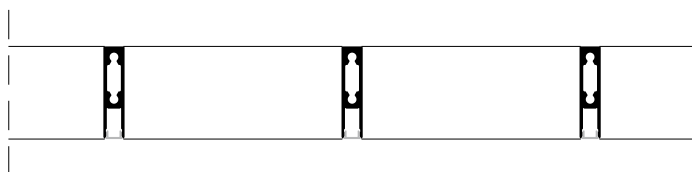

# GR8/35

- Extruded aluminium profile, rectangular section with 8 mm Width and 35 mm Height
- Weight 0.373 kg/mt
- Grid sizeable on project

- Profilo estruso in alluminio sezione rettangolare base 8 mm altezza 35 mm
- Peso 0,373 Kg/m
- Griglia dimensionabile a progetto

# GR8/35-L

- Extruded aluminium profile, rectangular section with 8 mm Width and 35 mm Height
- Weight 0.373 kg/mt
- Grid sizeable on project
- Dimmable LED light manageable via smart device app

- Profilo estruso in alluminio sezione rettangolare base 8 mm altezza 35 mm
- Peso 0,373 Kg/m
- Griglia dimensionabile a progetto
- Luce LED dimmerabile con app gestibile da dispositivo smart

# GR8/70

- Extruded aluminium profile, rectangular section with 8 mm Width and 70 mm Height
- Weight 0.648 Kg/mt
- Grid sizeable on project

- Profilo estruso in alluminio sezione rettangolare base 8 mm altezza 70 mm
- Peso 0,648 Kg/m
- Griglia dimensionabile a progetto

# GR8/70-L

- Extruded aluminium profile, rectangular section with 8 mm Width and 70 mm Height
- Weight 0.648 Kg/mt
- Grid sizeable on project
- Dimmable LED light manageable via smart device app

- Profilo estruso in alluminio sezione rettangolare base 8 mm altezza 70 mm
- Peso 0,648 Kg/m
- Griglia dimensionabile a progetto
- Luce LED dimmerabile con app gestibile da dispositivo smart