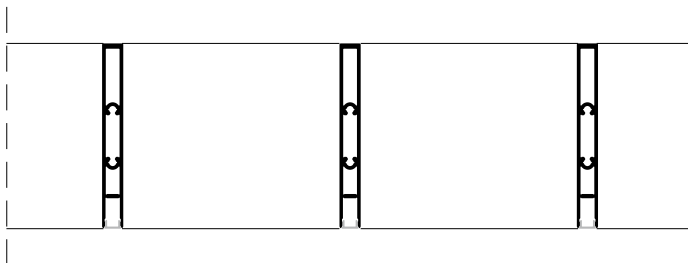

# GR8/35-L

- Extruded aluminium profile, rectangular section with 8 mm Width and 35 mm Height
- Weight 0.373 kg/mt
- Grid sizeable on project
- Dimmable LED light manageable via smart device app

- Profilo estruso in alluminio sezione rettangolare base 8 mm altezza 35 mm
- Peso 0,373 Kg/m
- Griglia dimensionabile a progetto
- Luce LED dimmerabile con app gestibile da dispositivo smart

# GR8/70-L

- Extruded aluminium profile, rectangular section with 8 mm Width and 70 mm Height
- Weight 0.648 Kg/mt
- Grid sizeable on project
- Dimmable LED light manageable via smart device app

- Profilo estruso in alluminio sezione rettangolare base 8 mm altezza 70 mm
- Peso 0,648 Kg/m
- Griglia dimensionabile a progetto
- Luce LED dimmerabile con app gestibile da dispositivo smart