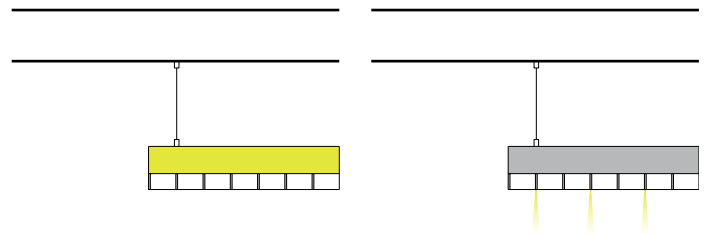

Installation examples / Esempi di installazione

Suspended / Sospensione