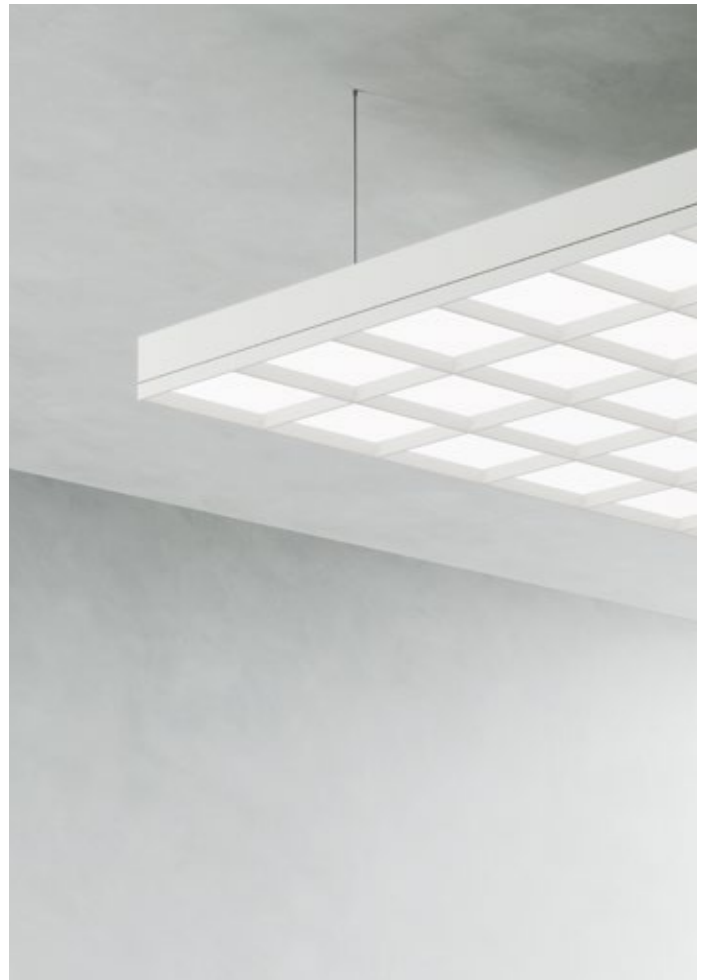

- Profilo estruso in alluminio sezione rettangolare base 8 mm altezza 35 mm
- Peso 0,373 Kg/m
- Griglia dimensionabile a progetto