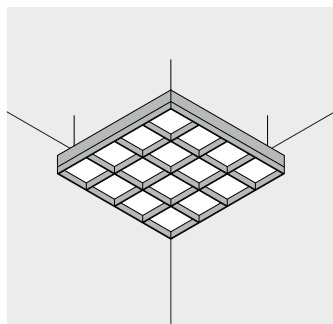

Sound-absorption and beyond / Fonoassorbenza e oltre

As all the products in the Dresswall ecosystem, Dresswall Grids can also be combined with Dresswall Acoustics, equipping it with sound absorption capabilities.

Leave it as is to give your spaces optimal sound absorption, or combine Dresswall Grids with Lights or Acoustics to turn every space into a pleasingly immersive experience.

Come tutti i prodotti dell'ecosistema Dresswall, anche Dresswall Grids può essere abbinato a Dresswall Acoustics, dotandolo di capacità di assorbimento acustico.

Lasciatelo così com'è per dare ai vostri spazi un assorbimento acustico ottimale, oppure combinate Dresswall Grids con Lights o Acoustics per trasformare ogni spazio in un'esperienza perfetta.

Suspended
Sospensione
Grids + Acoustics