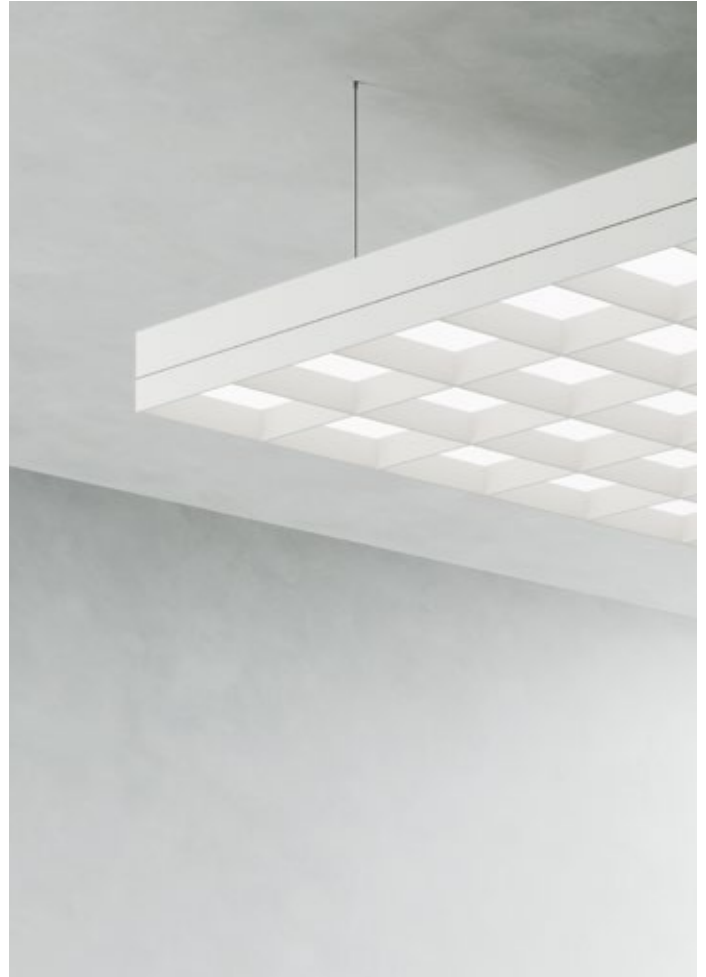

# GR8/70

- Extruded aluminium profile, rectangular section with 8 mm Width and 70 mm Height
- Weight 0.648 Kg/mt
- Grid sizeable on project

- Profilo estruso in alluminio sezione rettangolare base 8 mm altezza 70 mm
- Peso 0,648 Kg/m
- Griglia dimensionabile a progetto

# GR8/70-L

- Extruded aluminium profile, rectangular section with 8 mm Width and 70 mm Height
- Weight 0.648 Kg/mt
- Grid sizeable on project
- Dimmable LED light manageable via smart device app

- Profilo estruso in alluminio sezione rettangolare base 8 mm altezza 70 mm
- Peso 0,648 Kg/m
- Griglia dimensionabile a progetto
- Luce LED dimmerabile con app gestibile da dispositivo smart