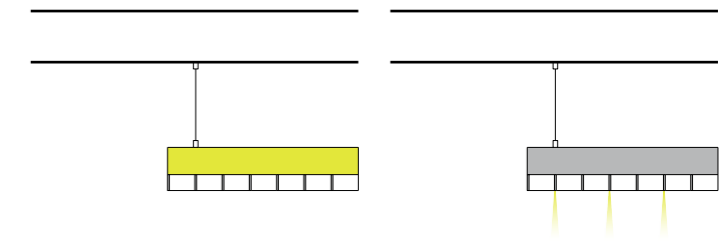

Suspended / Sospensione