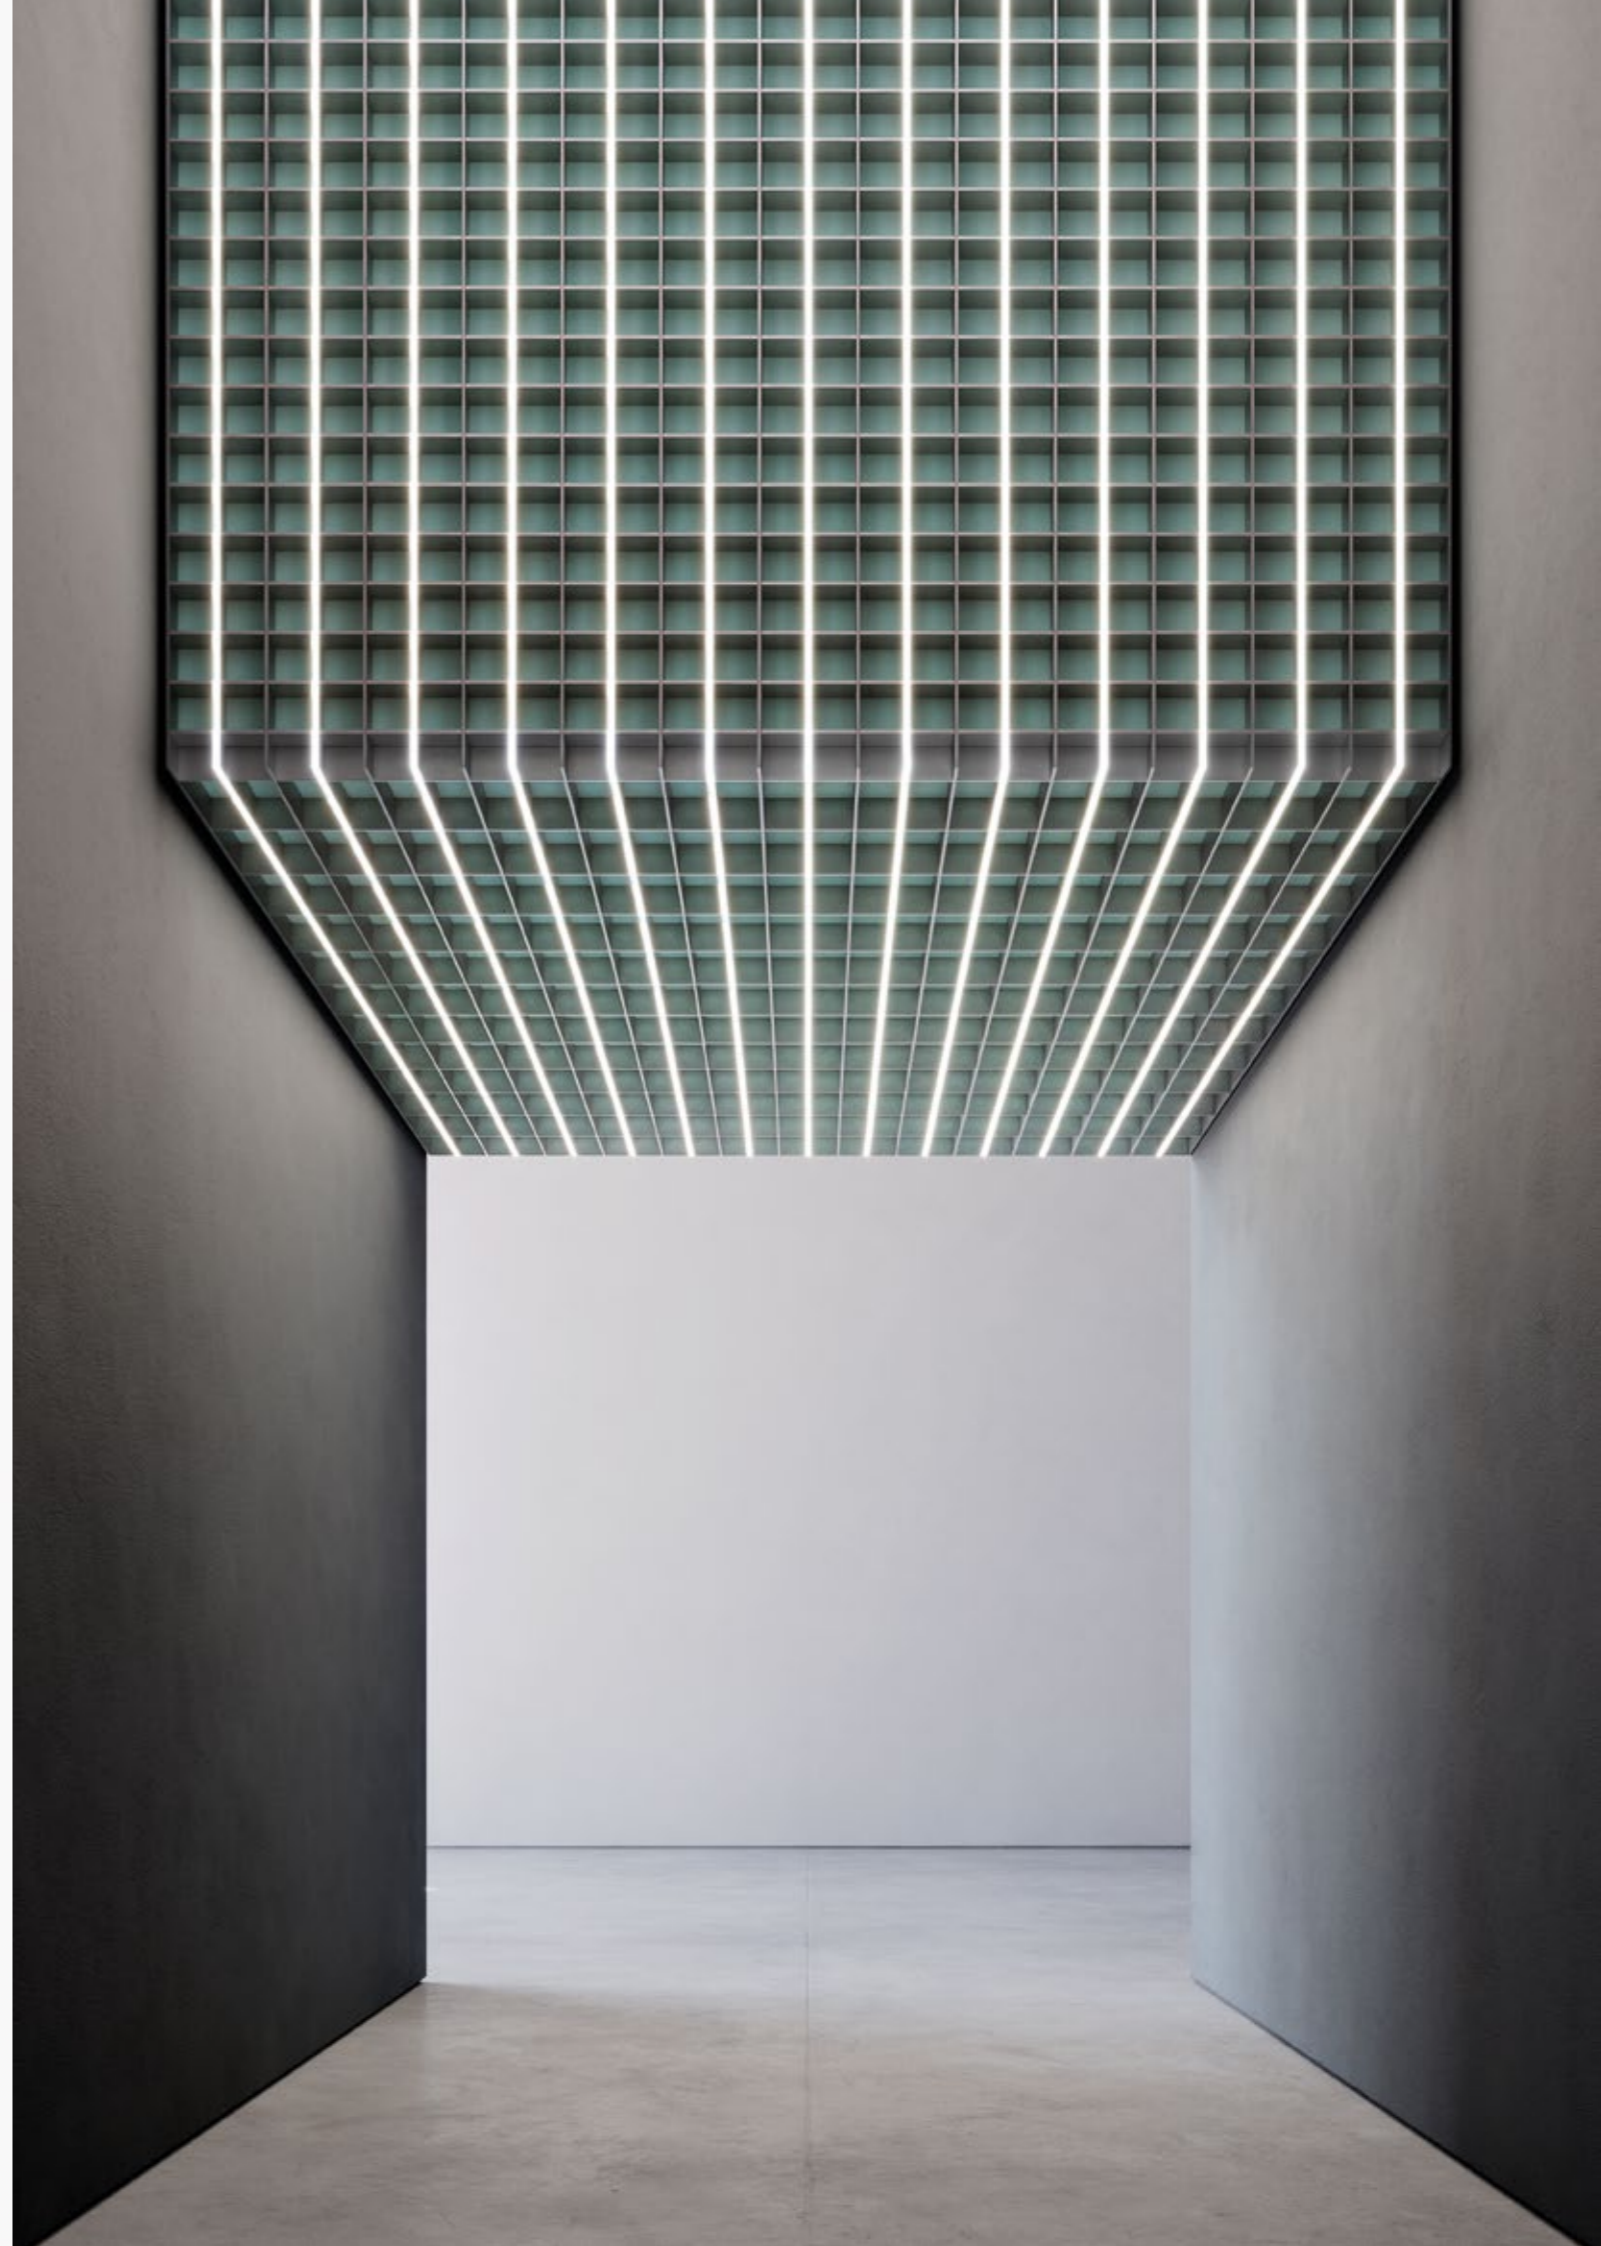

GR8/35-L

- Extruded aluminium profile, rectangular section with 8 mm Width and 35 mm Height
- Weight 0.373 kg/mt
- Grid sizeable on project
- Dimmable LED light manageable via smart device app

- Profilo estruso in alluminio sezione rettangolare base 8 mm altezza 35 mm
- Peso 0,373 Kg/m
- Griglia dimensionabile a progetto
- Luce LED dimmerabile con app gestibile da dispositivo smart

GR8/70

- Extruded aluminium profile, rectangular section with 8 mm Width and 70 mm Height
- Weight 0.648 Kg/mt
- Grid sizeable on project

- Profilo estruso in alluminio sezione rettangolare base 8 mm altezza 70 mm
- Peso 0,648 Kg/m
- Griglia dimensionabile a progetto

DRESSWALL GRIDS

PROFILES

PROFILI

GR8/70-L

- Extruded aluminium profile, rectangular section with 8 mm Width and 70 mm Height
- Weight 0.648 Kg/mt
- Grid sizeable on project
- Dimmable LED light manageable via smart device app

- Profilo estruso in alluminio sezione rettangolare base 8 mm altezza 70 mm
- Peso 0,648 Kg/m
- Griglia dimensionabile a progetto
- Luce LED dimmerabile con app gestibile da dispositivo smart

Depth is in the eye of the beholder / La profondità è negli occhi di chi guarda