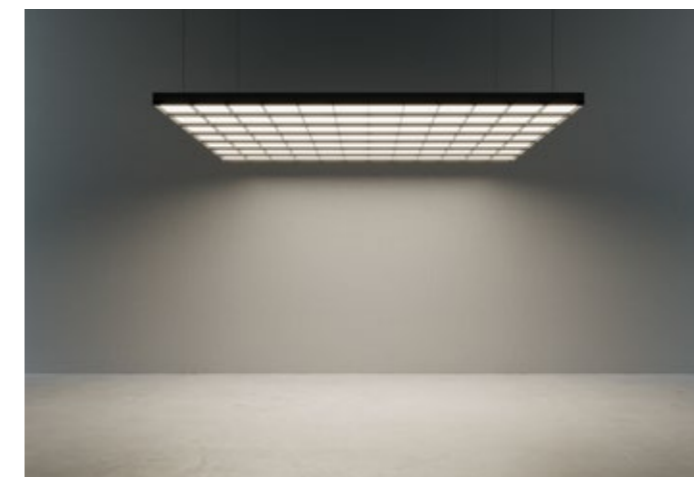

RGB Control