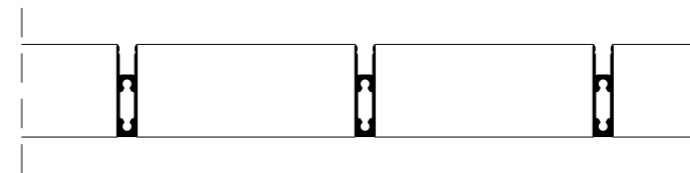

DRESSWALL GRIDS

PROFILES

PROFILI

GR8/35

- Extruded aluminium profile, rectangular section with 8 mm Width and 35 mm Height
- Weight 0.373 kg/mt
- Grid sizeable on project

- Profilo estruso in alluminio sezione rettangolare base 8 mm altezza 35 mm
- Peso 0,373 Kg/m
- Griglia dimensionabile a progetto

GR8/35-L

- Extruded aluminium profile, rectangular section with 8 mm Width and 35 mm Height
- Weight 0.373 kg/mt
- Grid sizeable on project
- Dimmable LED light manageable via smart device app

- Profilo estruso in alluminio sezione rettangolare base 8 mm altezza 35 mm
- Peso 0,373 Kg/m
- Griglia dimensionabile a progetto
- Luce LED dimmerabile con app gestibile da dispositivo smart