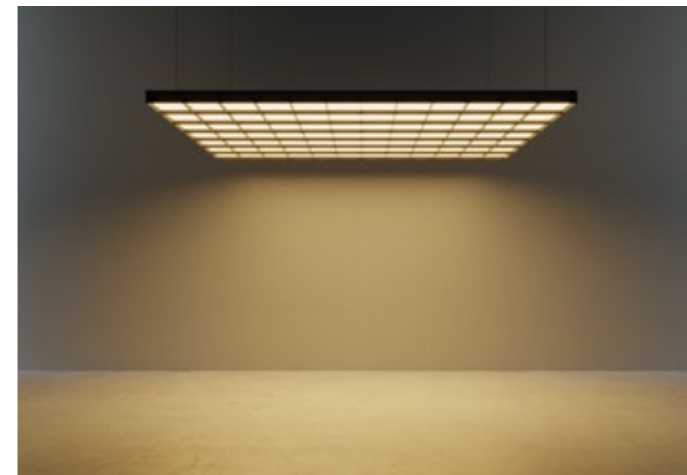

Con Dresswall hai la libertà di scegliere il tessuto e la texture perfette per qualsiasi uso, colore o motivo per manifestare al meglio la tua visione.

6-Color Printing /
Stampa a 6 Colori

Different Surfaces /
Differenti supporti

Swappable /
Sostituibile

UV Resistant /
Resistenza agli UV

Dresswall Lights is reliable, with no light flickering and an optimal color/temperature yield.

Thanks to our bluetooth wireless connection protocol, you can customize the light source from your smartphone for any of your Dresswall: whether you need to quickly dim it, adjust its warmth through dynamic white technology (3000-5000K), or leverage RGB controls to turn the color on. The Casambi app, available for Android and iOS, also allows you to set timers for switching on and off, and many other personalized actions.

Dresswall Lights è affidabile, senza sfarfallii e con una resa ottimale in termini di colore/temperatura. Grazie al protocollo di collegamento bluetooth, è possibile personalizzare le caratteristiche di qualsiasi Dresswall dal proprio smartphone: che si tratti di dimmerare rapidamente la luce, di regolarne il calore (3000-5000K) o di sfruttare i controlli RGB per la resa del colore. L'app Casambi, disponibile per Android e iOS, permette inoltre di impostare timer per l'accensione e lo spegnimento e molte altre azioni personalizzate.

CASAMBI

3000-5000K