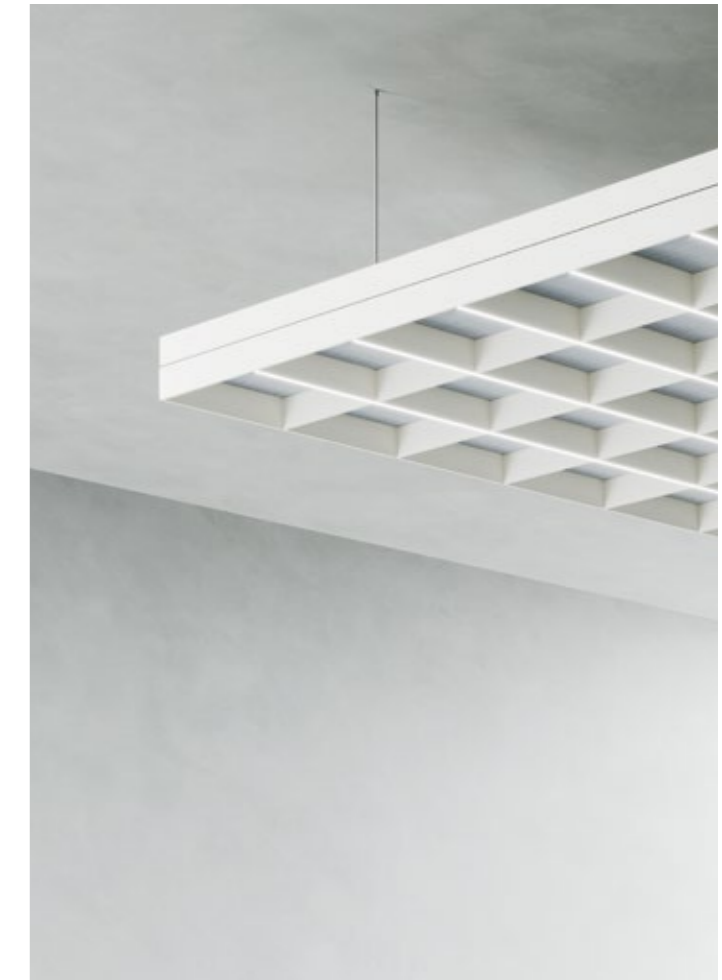

GR8/35-L

- Extruded aluminium profile, rectangular section with 8 mm Width and 35 mm Height
- Weight 0.373 kg/mt
- Grid sizeable on project
- Dimmable LED light manageable via smart device app

- Profilo estruso in alluminio sezione rettangolare base 8 mm altezza 35 mm
- Peso 0,373 Kg/m
- Griglia dimensionabile a progetto
- Luce LED dimmerabile con app gestibile da dispositivo smart

GR8/70

- Extruded aluminium profile, rectangular section with 8 mm Width and 70 mm Height
- Weight 0.648 Kg/mt
- Grid sizeable on project

- Profilo estruso in alluminio sezione rettangolare base 8 mm altezza 70 mm
- Peso 0,648 Kg/m
- Griglia dimensionabile a progetto

DRESSWALL GRIDS

PROFILES

PROFILI

GR8/70-L

- Extruded aluminium profile, rectangular section with 8 mm Width and 70 mm Height
- Weight 0.648 Kg/mt
- Grid sizeable on project
- Dimmable LED light manageable via smart device app

- Profilo estruso in alluminio sezione rettangolare base 8 mm altezza 70 mm
- Peso 0,648 Kg/m
- Griglia dimensionabile a progetto
- Luce LED dimmerabile con app gestibile da dispositivo smart

Depth is in the eye of the beholder / La profondità è negli occhi di chi guarda