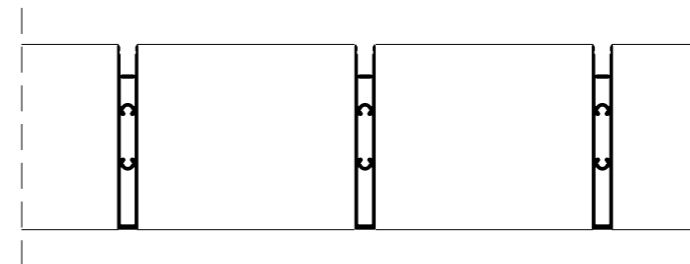

GR8/35-L

- Extruded aluminium profile, rectangular section with 8 mm Width and 35 mm Height
- Weight 0.373 kg/mt
- Grid sizeable on project
- Dimmable LED light manageable via smart device app

- Profilo estruso in alluminio sezione rettangolare base 8 mm altezza 35 mm
- Peso 0,373 Kg/m
- Griglia dimensionabile a progetto
- Luce LED dimmerabile con app gestibile da dispositivo smart

GR8/70

- Extruded aluminium profile, rectangular section with 8 mm Width and 70 mm Height
- Weight 0.648 Kg/mt
- Grid sizeable on project

- Profilo estruso in alluminio sezione rettangolare base 8 mm altezza 70 mm
- Peso 0,648 Kg/m
- Griglia dimensionabile a progetto

DRESSWALL GRIDS

PROFILES

PROFILI

GR8/70-L

- Extruded aluminium profile, rectangular section with 8 mm Width and 70 mm Height
- Weight 0.648 Kg/mt
- Grid sizeable on project
- Dimmable LED light manageable via smart device app

- Profilo estruso in alluminio sezione rettangolare base 8 mm altezza 70 mm
- Peso 0,648 Kg/m
- Griglia dimensionabile a progetto
- Luce LED dimmerabile con app gestibile da dispositivo smart

Depth is in the eye of the beholder / La profondità è negli occhi di chi guarda