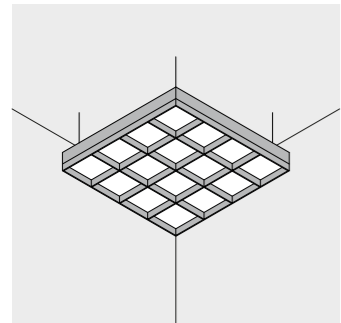

Sound-absorption and beyond / Fonoassorbenza e oltre

As all the products in the Dresswall ecosystem, Dresswall Grids can also be combined with Dresswall Acoustics, equipping it with sound absorption capabilities.

Leave it as is to give your spaces optimal sound absorption, or combine Dresswall Grids with Lights or Acoustics to turn every space into a pleasingly immersive experience.

Come tutti i prodotti dell'ecosistema Dresswall, anche Dresswall Grids può essere abbinato a Dresswall Acoustics, dotandolo di capacità di assorbimento acustico.

Lasciatelo così com'è per dare ai vostri spazi un assorbimento acustico ottimale, oppure combinate Dresswall Grids con Lights o Acoustics per trasformare ogni spazio in un'esperienza perfetta.

Suspended
Sospensione
Grids + Acoustics