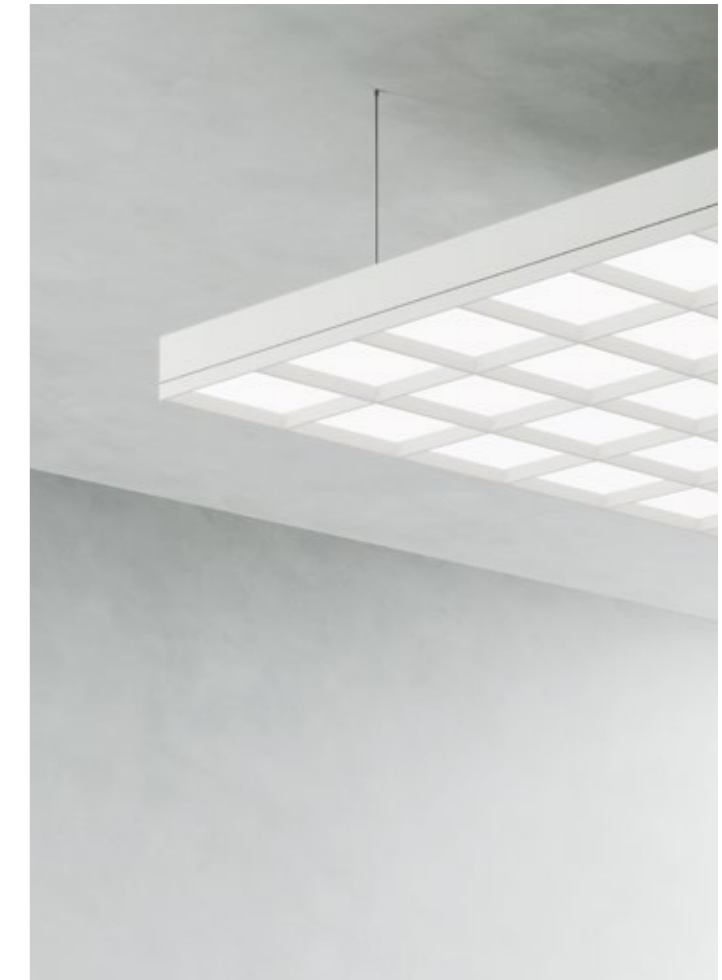

DRESSWALL GRIDS

PROFILES

PROFILI

GR8/35

- Extruded aluminium profile, rectangular section with 8 mm Width and 35 mm Height
- Weight 0.373 kg/mt
- Grid sizeable on project

- Profilo estruso in alluminio sezione rettangolare base 8 mm altezza 35 mm
- Peso 0,373 Kg/m
- Griglia dimensionabile a progetto

GR8/35-L

- Extruded aluminium profile, rectangular section with 8 mm Width and 35 mm Height
- Weight 0.373 kg/mt
- Grid sizeable on project
- Dimmable LED light manageable via smart device app

- Profilo estruso in alluminio sezione rettangolare base 8 mm altezza 35 mm
- Peso 0,373 Kg/m
- Griglia dimensionabile a progetto
- Luce LED dimmerabile con app gestibile da dispositivo smart