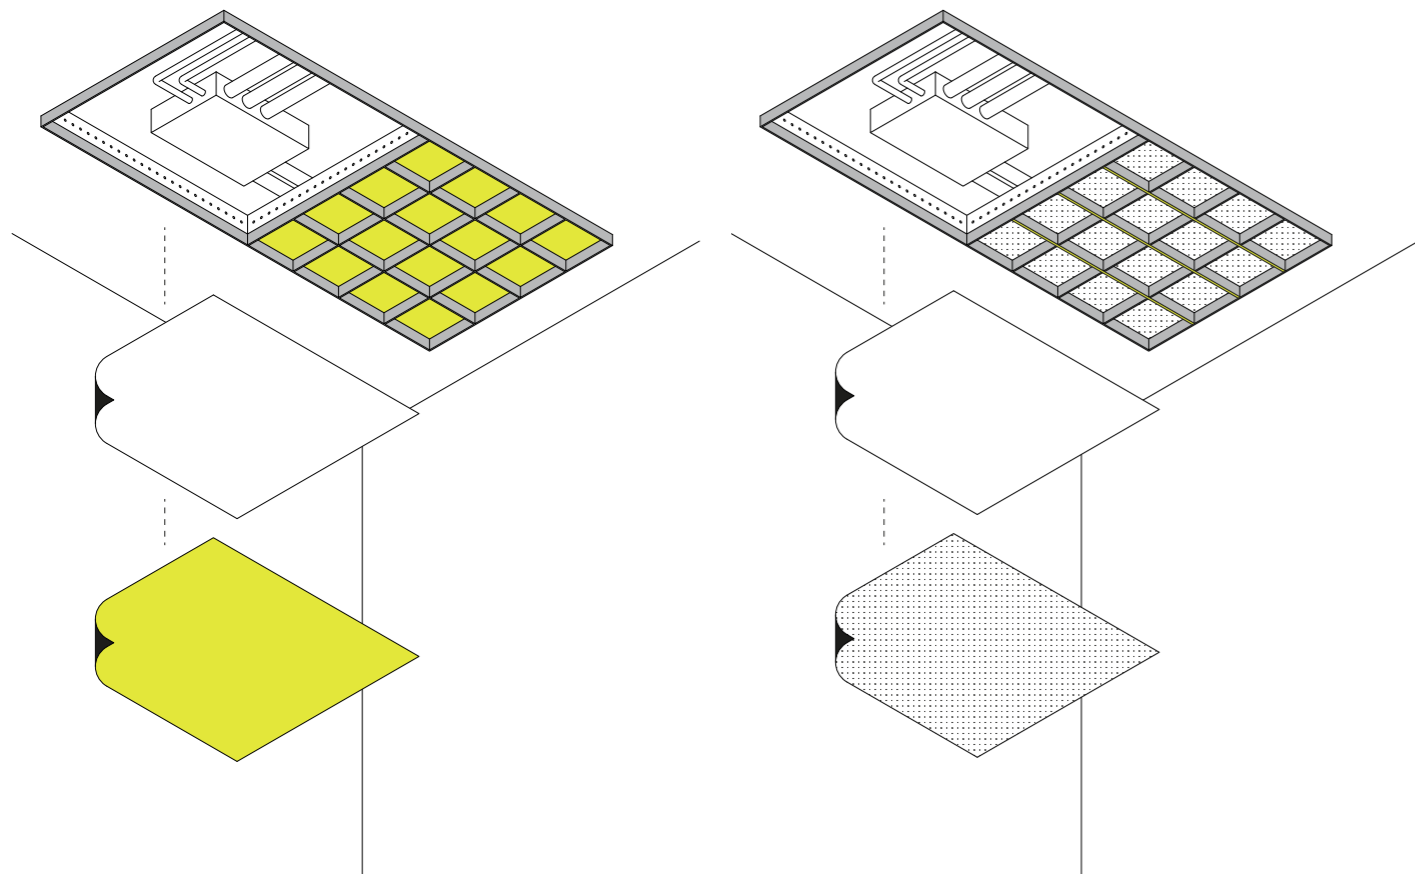

Integration / Integrabilità

The system introduces new possibilities for depth, lighting, and sound absorption. Grids' profiles can be integrated with various finishes and materials, creating three-dimensional textures that redefine spatial perception. As with every element of the Dresswall ecosystem, Grids adapts to the project's needs—not the other way around.

We developed Dresswall Grids to be modular and highly versatile. In terms of lighting, the system can accommodate LED solutions embedded within the profiles, generating new visual depths and unique spatial dynamics. Intrinsicly paired with Dresswall Lights, Visuals, and Acoustics, the Grids system enhances distinctive plays of light and shadow. Contact us to explore the limitless customisation possibilities offered by Dresswall.

Dresswall Grids + Dresswall Lights

Dresswall Grids + Dresswall Visuals