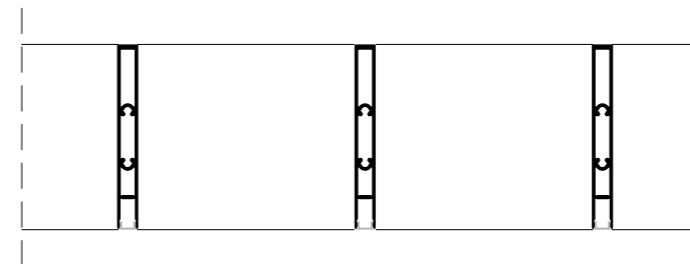

GR8/35-L

- Extruded aluminium profile, rectangular section with 8 mm Width and 35 mm Height
- Weight 0.373 kg/mt
- Grid sizeable on project
- Dimmable LED light manageable via smart device app

- Profilo estruso in alluminio sezione rettangolare base 8 mm altezza 35 mm
- Peso 0,373 Kg/m
- Griglia dimensionabile a progetto
- Luce LED dimmerabile con app gestibile da dispositivo smart

GR8/70

- Extruded aluminium profile, rectangular section with 8 mm Width and 70 mm Height
- Weight 0.648 Kg/mt
- Grid sizeable on project

- Profilo estruso in alluminio sezione rettangolare base 8 mm altezza 70 mm
- Peso 0,648 Kg/m
- Griglia dimensionabile a progetto

DRESSWALL GRIDS

PROFILES

PROFILI

GR8/70-L

- Extruded aluminium profile, rectangular section with 8 mm Width and 70 mm Height
- Weight 0.648 Kg/mt
- Grid sizeable on project
- Dimmable LED light manageable via smart device app

- Profilo estruso in alluminio sezione rettangolare base 8 mm altezza 70 mm
- Peso 0,648 Kg/m
- Griglia dimensionabile a progetto
- Luce LED dimmerabile con app gestibile da dispositivo smart

Depth is in the eye of the beholder / La profondità è negli occhi di chi guarda