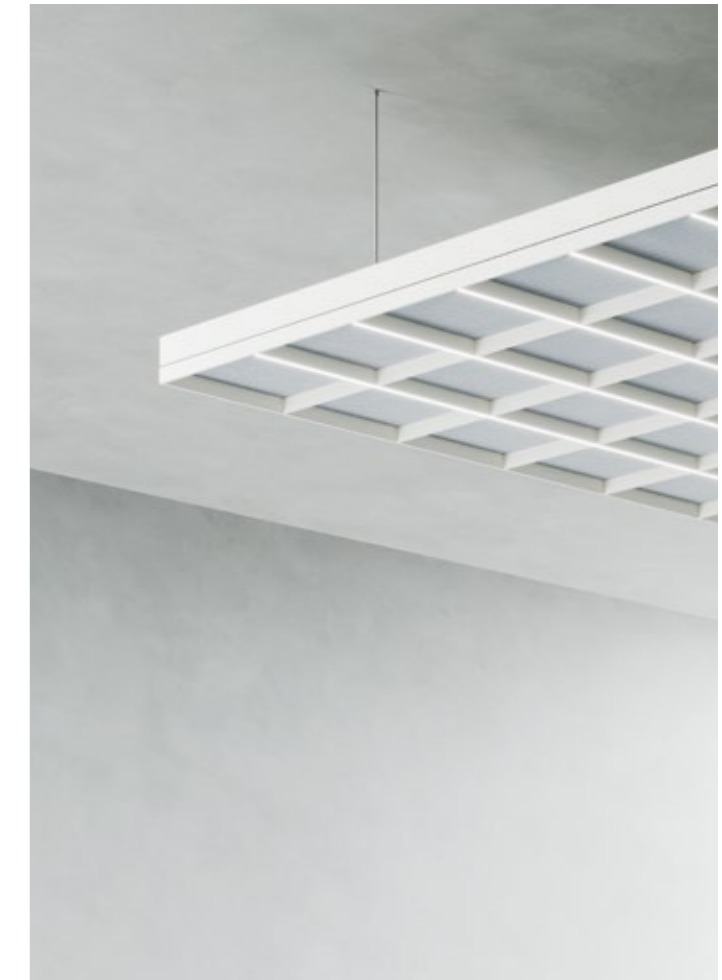

DRESSWALL GRIDS

PROFILES

PROFILI

GR8/35

- Extruded aluminium profile, rectangular section with 8 mm Width and 35 mm Height
- Weight 0.373 kg/mt
- Grid sizeable on project

- Profilo estruso in alluminio sezione rettangolare base 8 mm altezza 35 mm
- Peso 0,373 Kg/m
- Griglia dimensionabile a progetto

GR8/35-L

- Extruded aluminium profile, rectangular section with 8 mm Width and 35 mm Height
- Weight 0.373 kg/mt
- Grid sizeable on project
- Dimmable LED light manageable via smart device app

- Profilo estruso in alluminio sezione rettangolare base 8 mm altezza 35 mm
- Peso 0,373 Kg/m
- Griglia dimensionabile a progetto
- Luce LED dimmerabile con app gestibile da dispositivo smart

- Profilo estruso in alluminio sezione rettangolare base 8 mm altezza 70 mm
- Peso 0,648 Kg/m
- Griglia dimensionabile a progetto
- Luce LED dimmerabile con app gestibile da dispositivo smart

Depth is in the eye of the beholder / La profondità è negli occhi di chi guarda