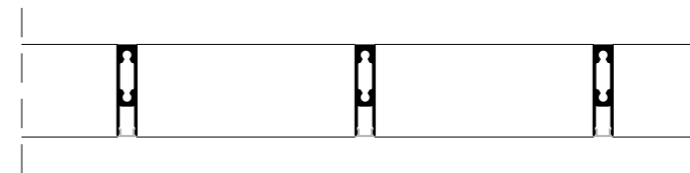

DRESSWALL GRIDS

PROFILES

PROFILI

GR8/35

- Extruded aluminium profile, rectangular section with 8 mm Width and 35 mm Height
- Weight 0.373 kg/mt
- Grid sizeable on project

- Profilo estruso in alluminio sezione rettangolare base 8 mm altezza 35 mm
- Peso 0,373 Kg/m
- Griglia dimensionabile a progetto

GR8/35-L

- Extruded aluminium profile, rectangular section with 8 mm Width and 35 mm Height
- Weight 0.373 kg/mt
- Grid sizeable on project
- Dimmable LED light manageable via smart device app

- Profilo estruso in alluminio sezione rettangolare base 8 mm altezza 35 mm
- Peso 0,373 Kg/m
- Griglia dimensionabile a progetto
- Luce LED dimmerabile con app gestibile da dispositivo smart

- Profilo estruso in alluminio sezione rettangolare base 8 mm altezza 70 mm
- Peso 0,648 Kg/m
- Griglia dimensionabile a progetto
- Luce LED dimmerabile con app gestibile da dispositivo smart

Depth is in the eye of the beholder / La profondità è negli occhi di chi guarda