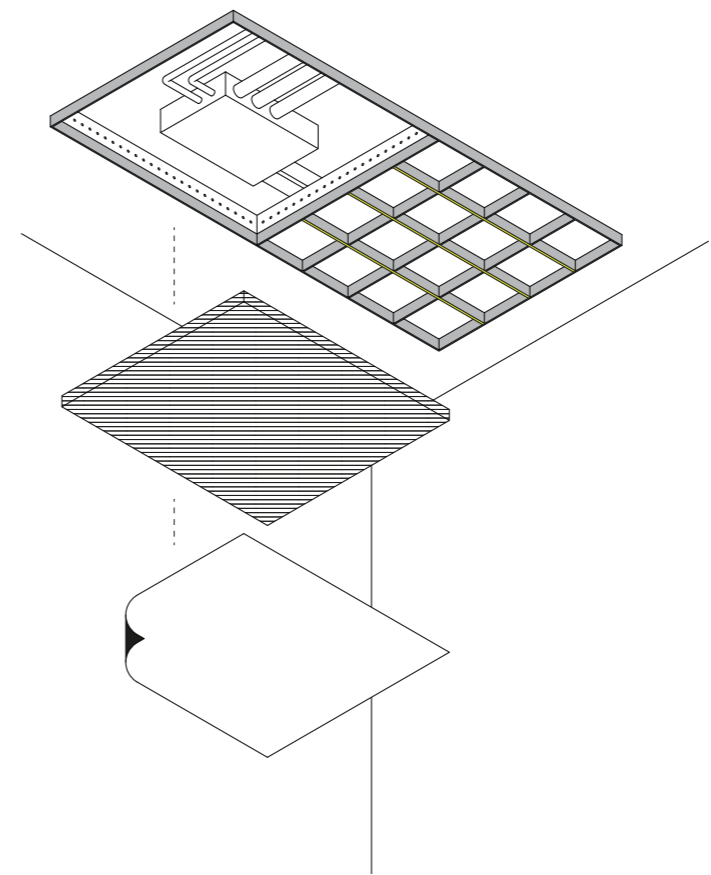

- Dresswall Grids
- Dresswall Lights
- Fabric / Tessuto
- Sound-absorbing panel / Pannello fonoassorbente

Il sistema aggiunge nuove possibilità di profondità, luce e fonoassorbenza. I profili di Grids possono essere integrati con diverse finiture e materiali, creando trame tridimensionali capaci di ridefinire la percezione dello spazio. Come ogni elemento dell'ecosistema Dresswall, Grids si adatta alle necessità del progetto, non viceversa.

Abbiamo sviluppato Dresswall Grids per essere modulare ed estremamente versatile. In termini di illuminazione, il sistema può accogliere soluzioni a LED inserite nei i profili, generando nuove profondità visive e dinamiche spaziali uniche. Il sistema Grids, intrinsecamente accostato a Dresswall Lights, Visuals o Acoustics, enfatizza giochi di luci e ombre singolari. Contattaci per scoprire le infinite possibilità di personalizzazione offerte da Dresswall.

Dresswall Grids + Dresswall Acoustics

Installation examples / Esempi di installazione