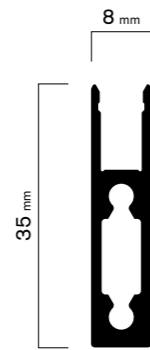

DRESSWALL GRIDS

PROFILES

PROFILI

GR8/35

- Extruded aluminium profile, rectangular section with 8 mm Width and 35 mm Height
- Weight 0.373 kg/mt
- Grid sizeable on project

- Profilo estruso in alluminio sezione rettangolare base 8 mm altezza 35 mm
- Peso 0,373 Kg/m
- Griglia dimensionabile a progetto

GR8/35-L

- Extruded aluminium profile, rectangular section with 8 mm Width and 35 mm Height
- Weight 0.373 kg/mt
- Grid sizeable on project
- Dimmable LED light manageable via smart device app

- Profilo estruso in alluminio sezione rettangolare base 8 mm altezza 35 mm
- Peso 0,373 Kg/m
- Griglia dimensionabile a progetto
- Luce LED dimmerabile con app gestibile da dispositivo smart