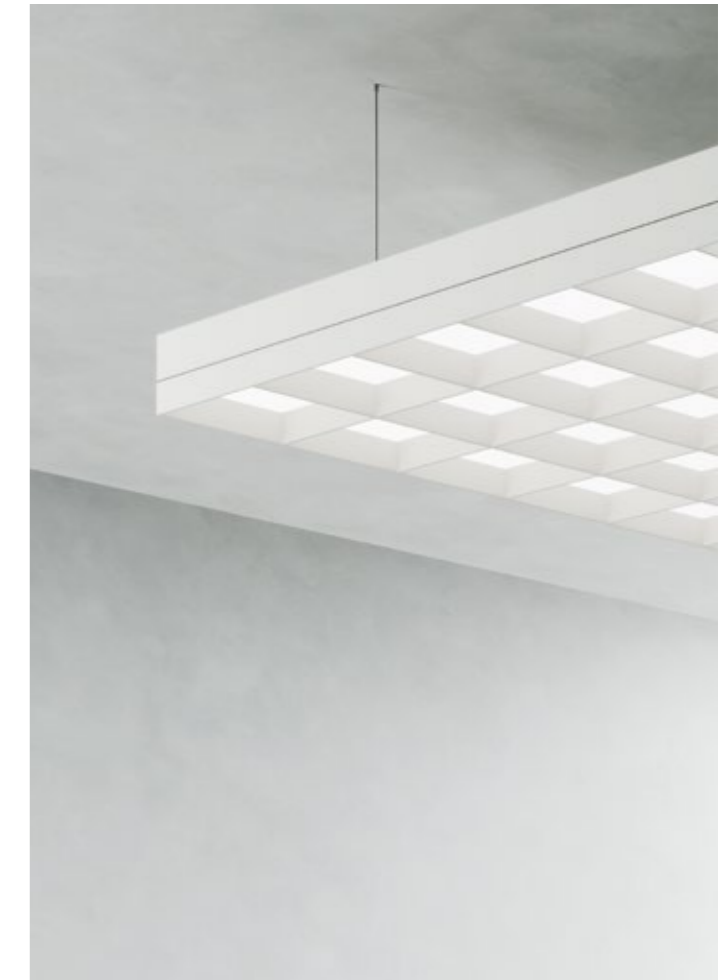

- Profilo estruso in alluminio sezione rettangolare base 8 mm altezza 70 mm
- Peso 0,648 Kg/m
- Griglia dimensionabile a progetto